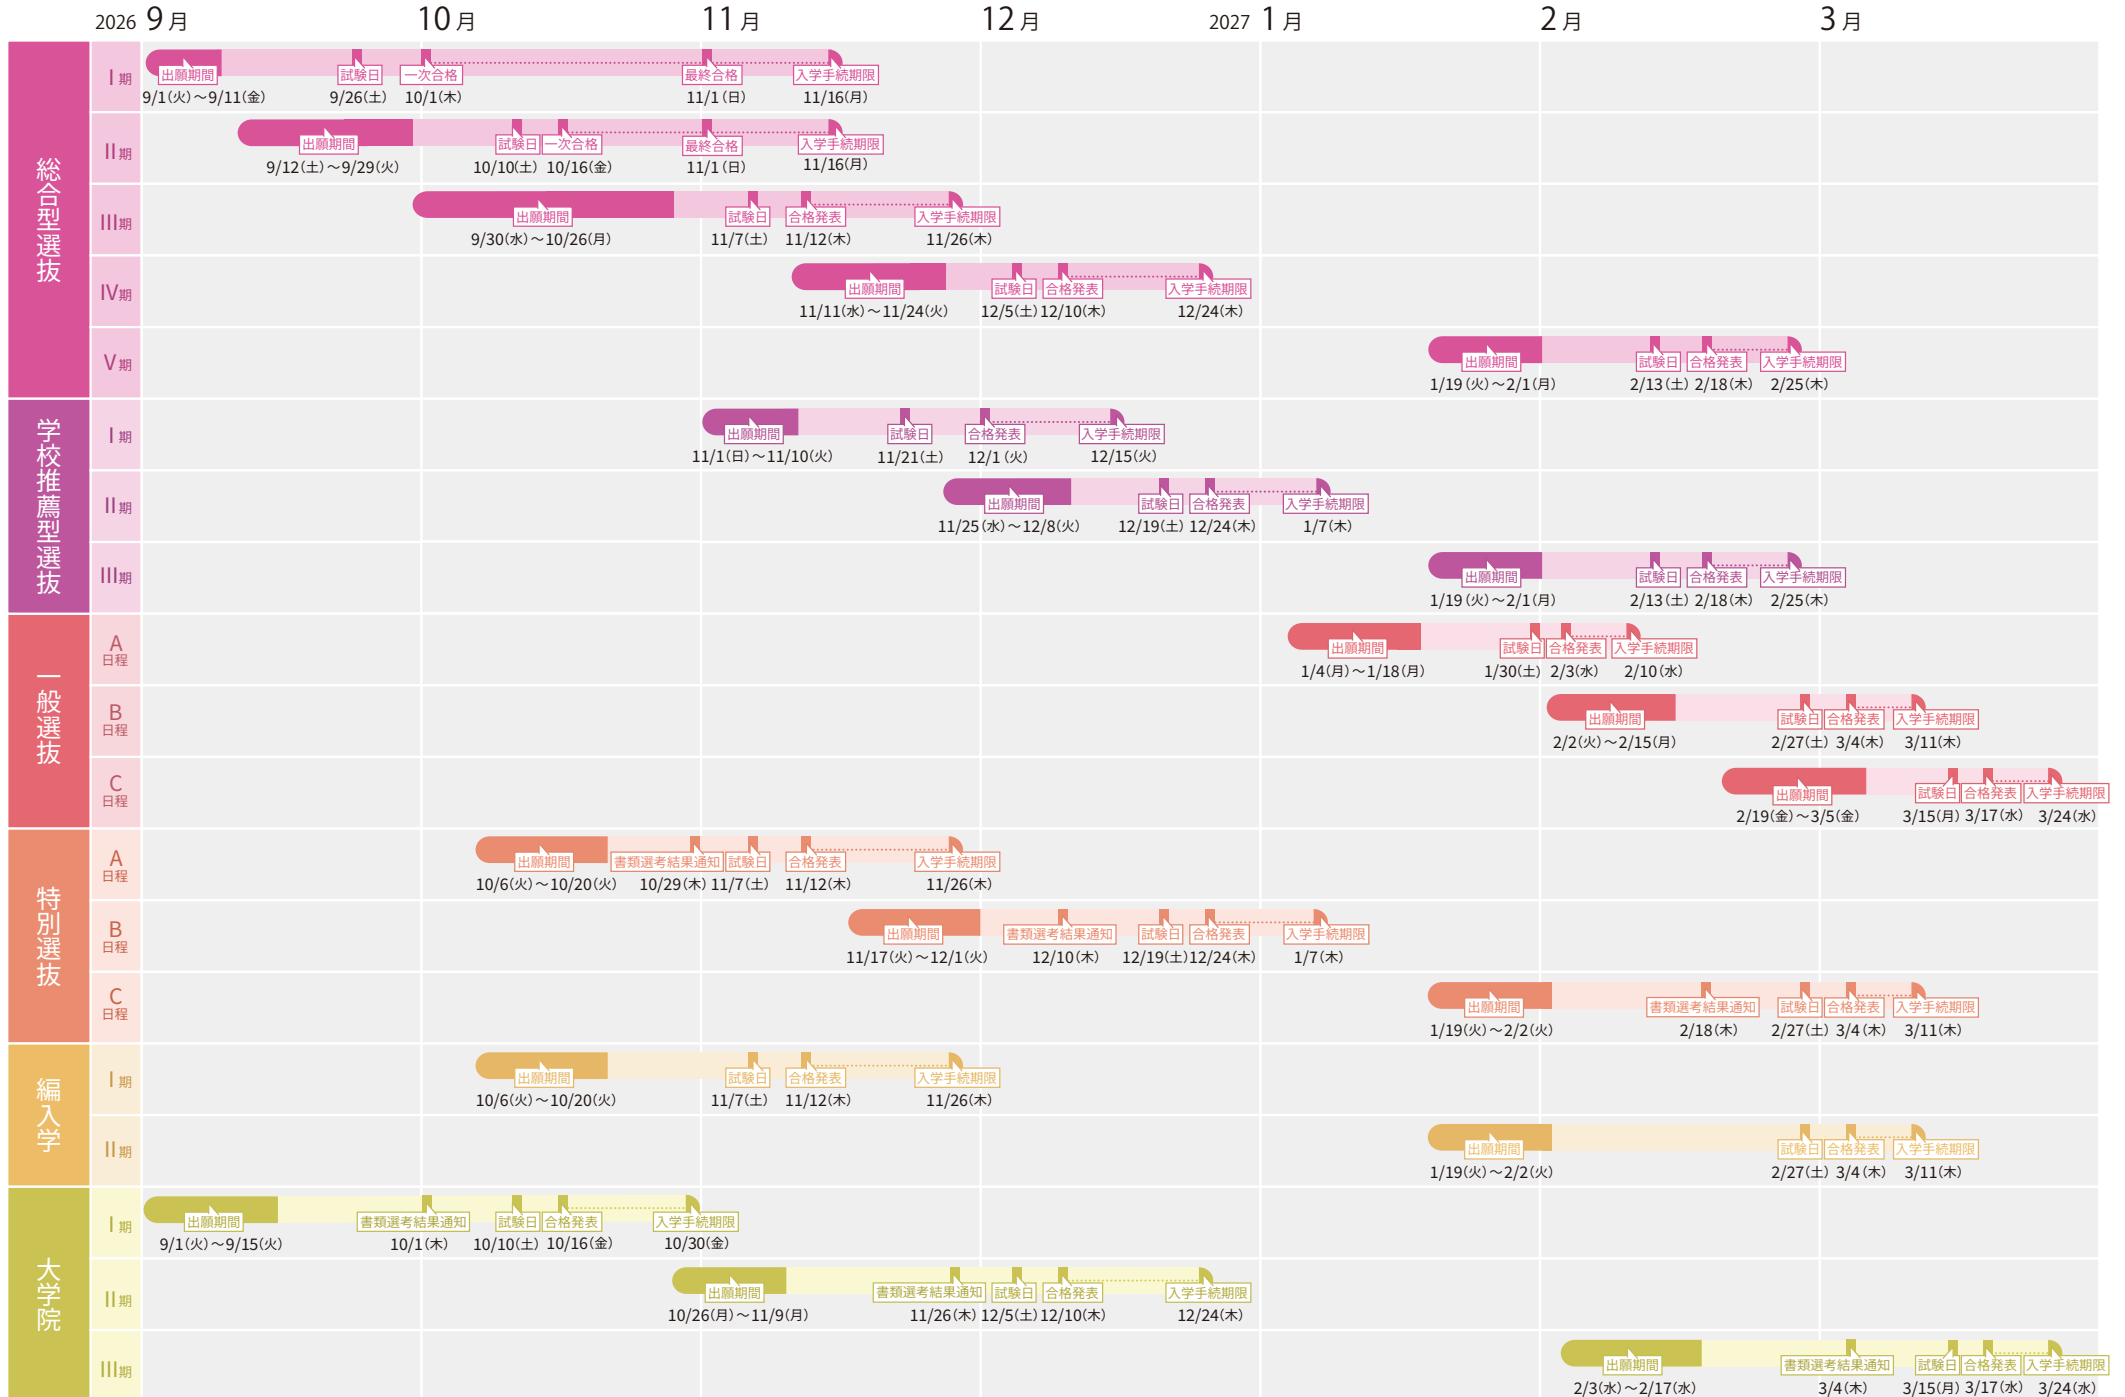

2027年度入試カレンダー

※学校推薦型選抜III期は、情報表現学科を除きます。※学校推薦型選抜（指定校・公募）、特別選抜（帰国生徒・留学生・社会人）となります。

※郵送書類提出締切日は出願登録期間最終日の翌日必着になります。