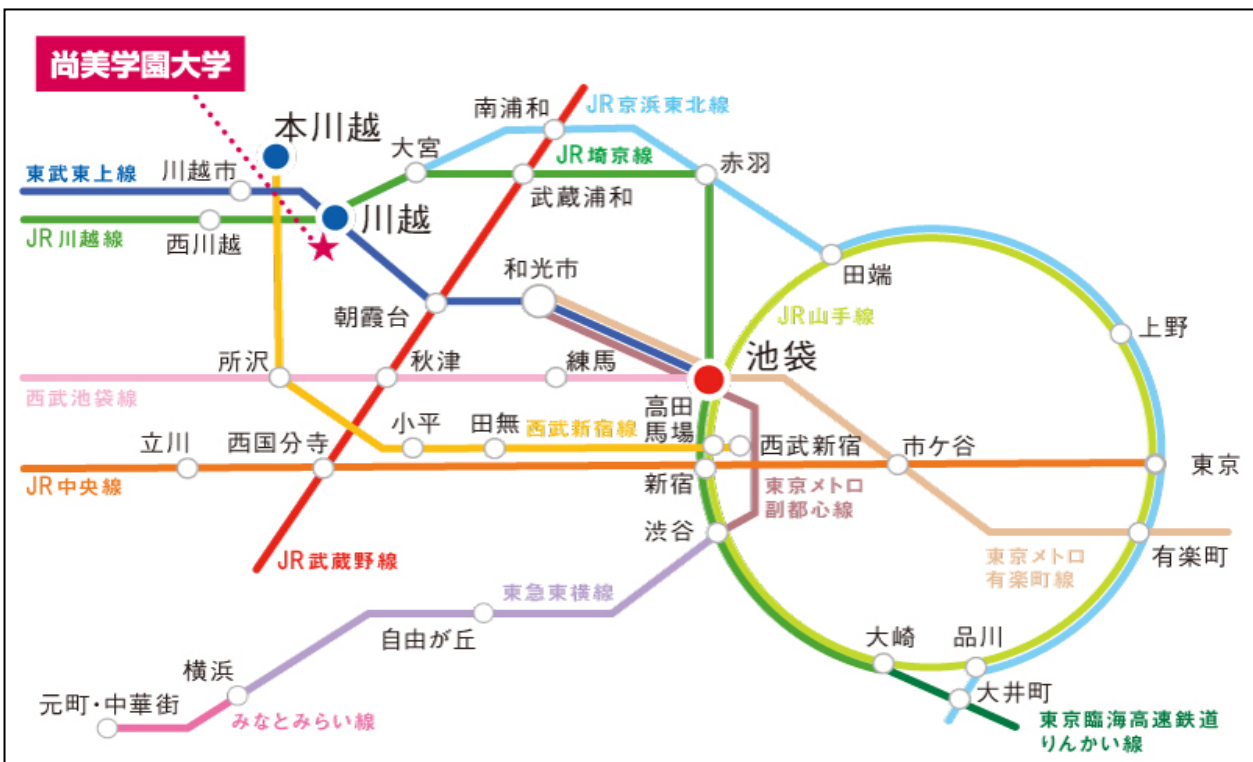

## ②最寄り駅からの距離や交通機関がわかる図面

- ◆東武東上線、JR埼京線・川越線「川越駅」より無料スクールバスで10分
- ◆西武新宿線「本川越駅」より無料スクールバスで15分

- ◆池袋から川越まで東武東上線特急で25分、快速・急行で約30分