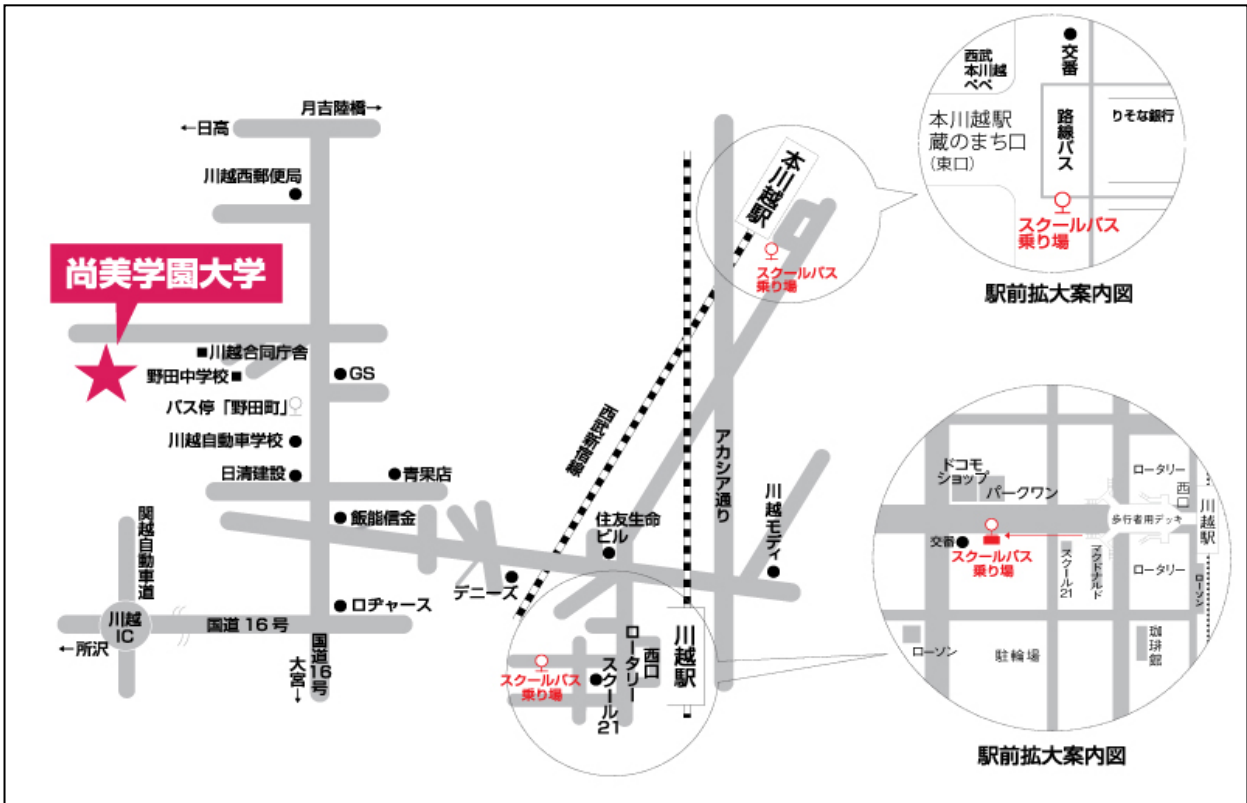

## ②最寄り駅からの距離や交通機関がわかる図面

- ◆東武東上線、JR埼京線・川越線「川越駅」より無料スクールバスで10分
- ◆西武新宿線「本川越駅」より無料スクールバスで15分

- ◆池袋から川越まで東武東上線特急で25分、快速・急行で約30分

### ③ 校舎, 運動場等の配置図

校地・校舎面積

校舎等敷地	82,118.62 m <sup>2</sup>	校舎
		緑地
		舗装他
運動場用地	27,290.96 m <sup>2</sup>	グラウンド
		テニスコート
		200mトラック
		鉄棒
		駐車場
その他	9,389.42 m <sup>2</sup>	
合計	118,799.00 m <sup>2</sup>	