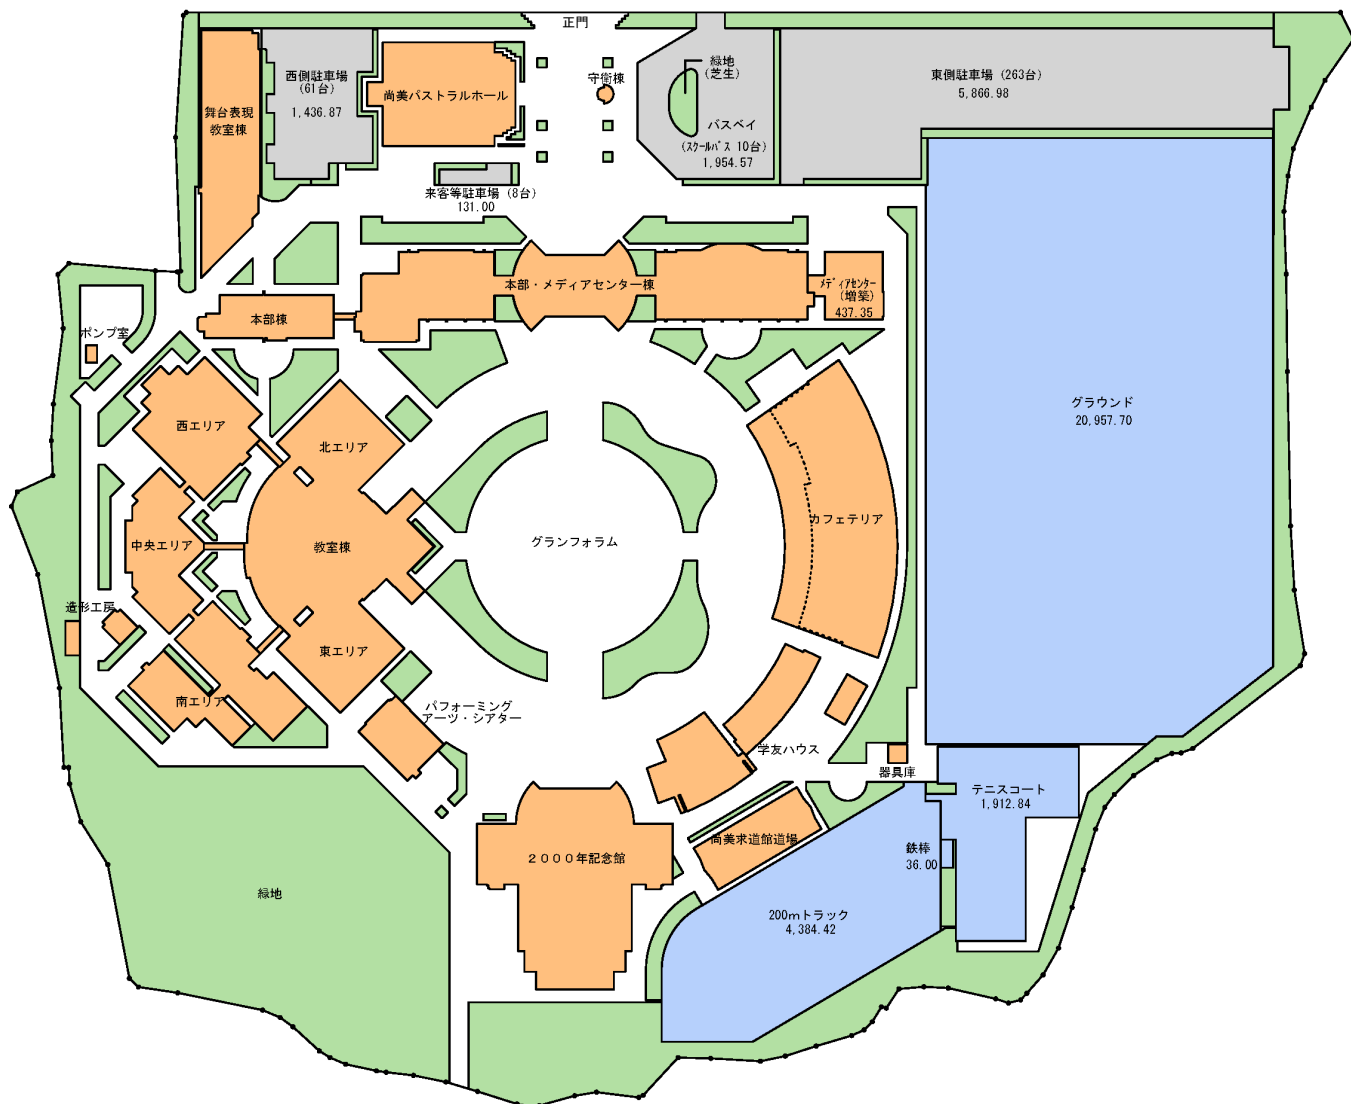

## ②最寄り駅からの距離や交通機関がわかる図面

- ◆東武東上線、JR埼京線・川越線「川越駅」より無料スクールバスで10分
- ◆西武新宿線「本川越駅」より無料スクールバスで15分

- ◆池袋から川越まで東武東上線特急で25分、快速・急行で約30分

### ③ 校舎, 運動場等の配置図

校地・校舎面積

校舎等敷地	82,118.62 m <sup>2</sup>	校舎
		緑地
		舗装他
運動場用地	27,290.96 m <sup>2</sup>	グラウンド
		テニスコート
		200mトラック
		鉄棒
		駐車場
その他	9,389.42 m <sup>2</sup>	
合計	118,799.00 m <sup>2</sup>	