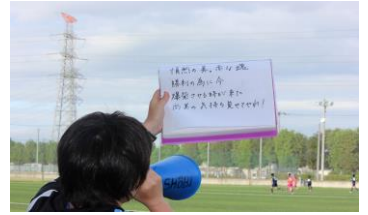

# 関東LigaStudent 2017

暫定3位!!

6月11日(日)に神奈川大学と戦いました。結果は3-2で勝利しました!!

7月23日(日) vs 久喜高校

15:00K0 @尚美

7月29日(土) vs 市立大田高校

11:00K0 @尚美

一位通過での決勝ラウンドを目指します!