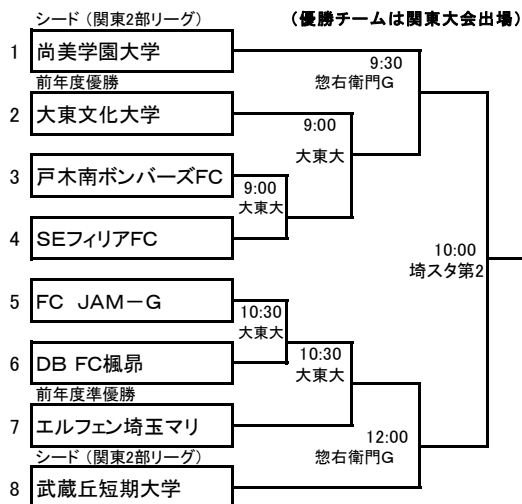

関東女子サッカーリーグ2部前期終了

前期戦績 4位(前期終了時点)

前期の試合を振り返ると課題は多く改善すべき点は多いが、点を取られても取り返す力、相手チームにゲームの流れがあっても耐え凌ぐ力は少しずつついてきているように感じる。課題が多いということは、まだまだ上達できるということ。課題を一つ一つクリアしチームがレベルアップするために、1部昇格を達成するためにも日々の練習をより良いものにしていきたい。

前期順位表

順位	チーム名	勝点	勝	分	負	得失差
1	神奈川大学	19	6	1	0	17
2	武蔵丘短期大学	15	5	0	2	11
3	FC 十文字	15	5	0	2	10
4	尚美学園大学	11	3	2	2	0
5	前橋育英高校	10	3	1	3	-5
6	日本航空高校	6	2	0	5	-8
7	MITO EIKO FC	3	1	1	5	-16
8	国士舘大学	1	0	1	6	-9

後期リーグ日程

第36回埼玉県女子サッカー大会(兼皇后杯予選)開幕!

皇后杯は、各年代全てのカテゴリーが参加し、トーナメント方式により、女子サッカー界の頂点を決める大会。

予選を勝ち上がれば、なでしこリーグに所属するチームと戦うことができる貴重な大会だ。今年は、関東リーグ2部のためシードで準決勝からの参戦となる。今年は、全国大会に出場できるチャンスが皇后杯しかない。この皇后杯に出場し、経験することは夏に開幕する関カレで1部昇格するための大事なキーにもなるはずだ。厳しい戦いになると思うが、県大会、関東大会を勝ち抜き、皇后杯の出場権を得られるようチーム一丸となり戦っていく。