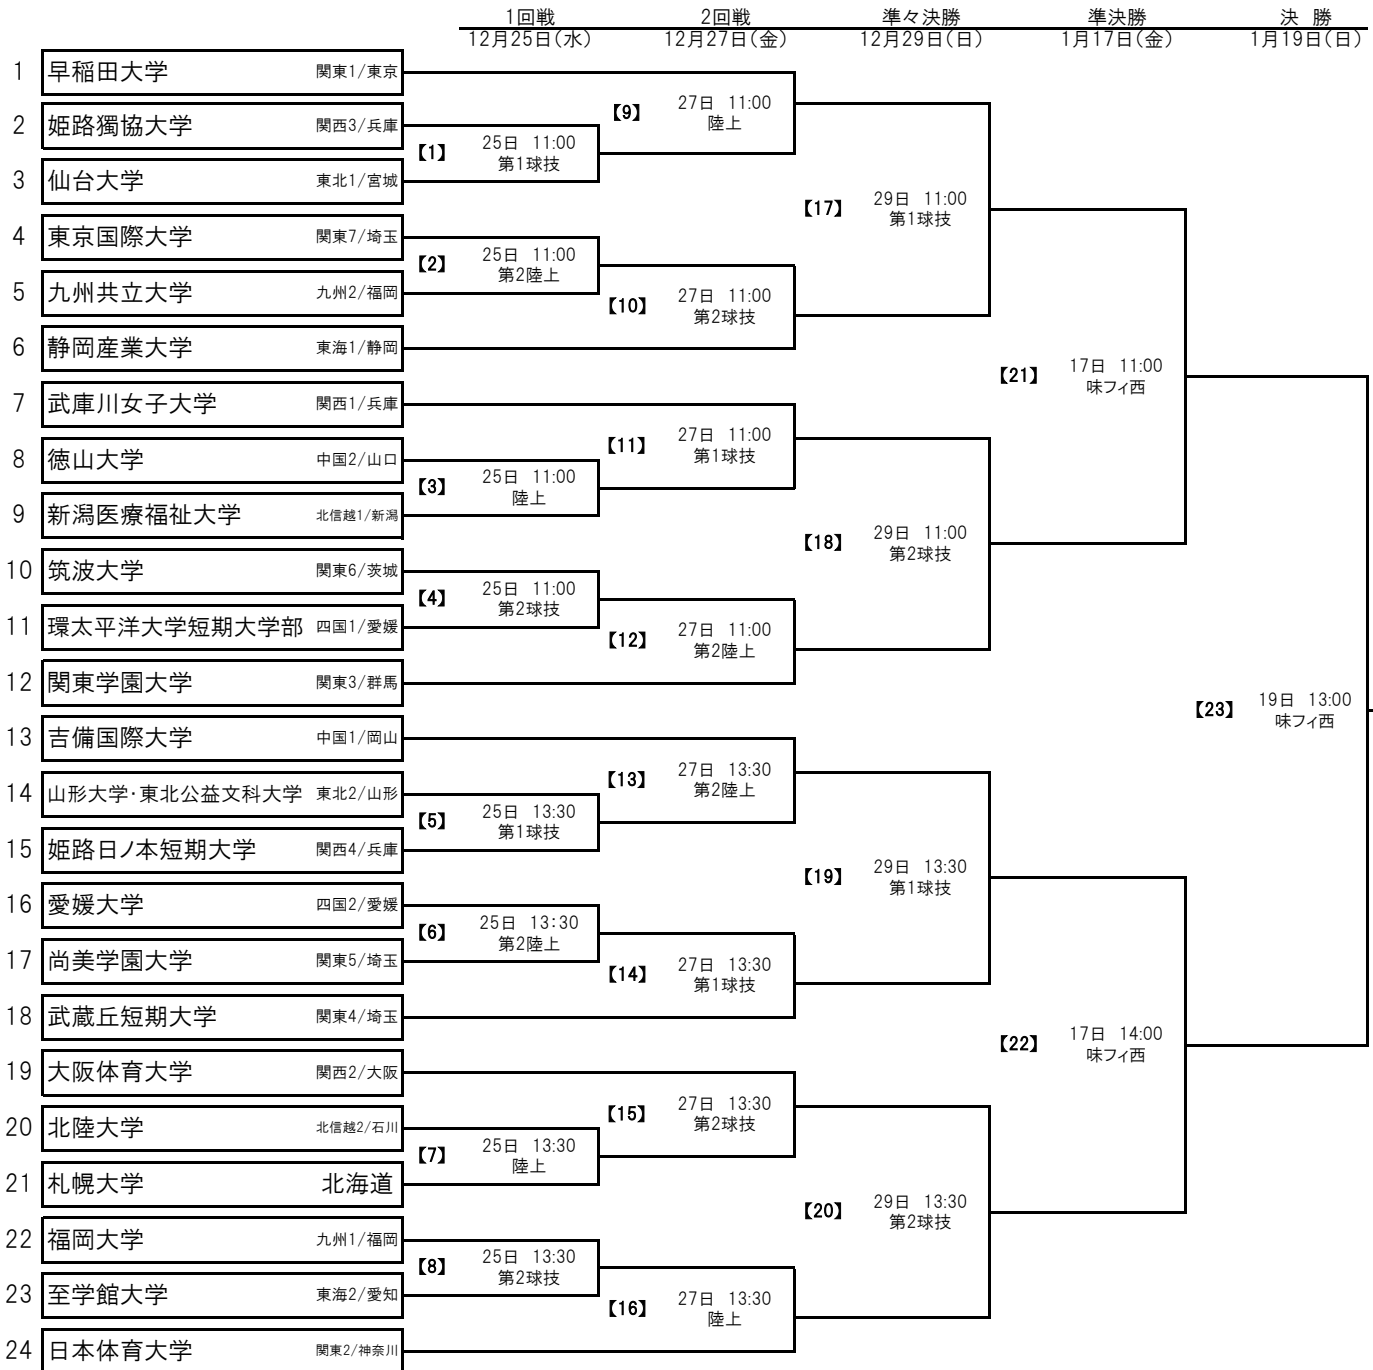

第22回全日本大学女子サッカー選手権大会 組合せ表

1回戦～準々決勝：三木総合防災公園(兵庫県三木市)
準決勝・決勝：味の素フィールド西が丘(東京都北区)

※カッコ内の数字は【マッチナンバー】