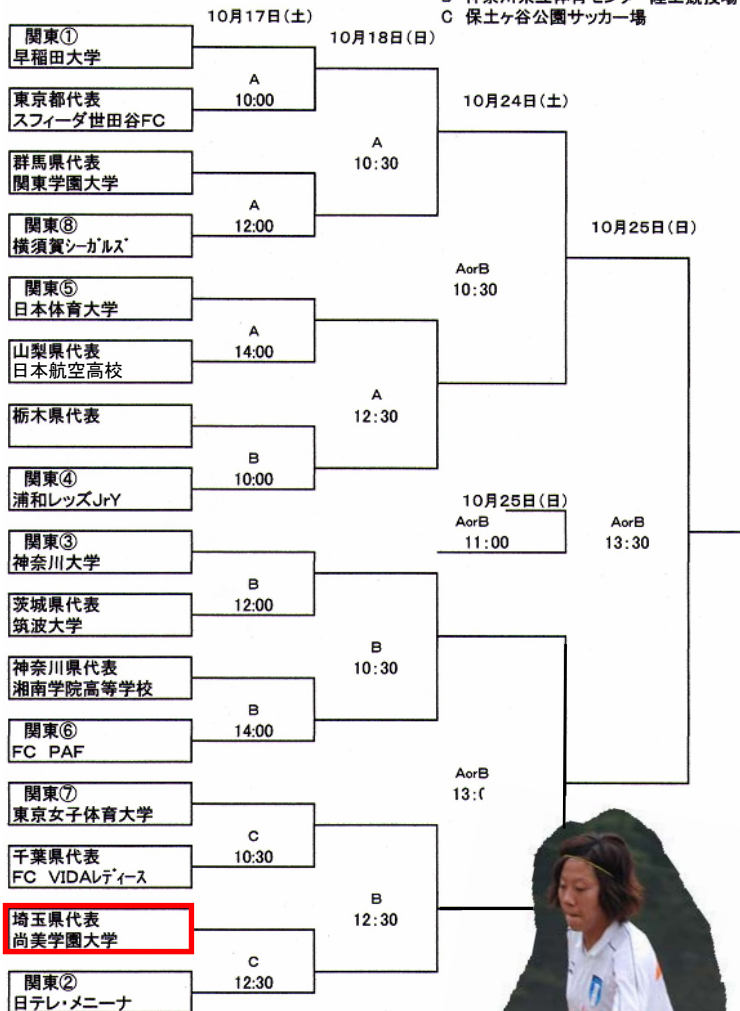

第1回関東女子サッカー選手権大会

7月12日、劇的な逆転勝利で埼玉県を制してから3ヶ月。

いよいよ関東女子サッカー選手権大会が開幕する。尚美学園大学は、埼玉県代表として3年連続3度目の出場。一昨年は初戦こそ勝利

したものの2回戦敗退。昨年は初戦敗退という結果に終わっている。

今年こそはベスト4進出、そして上位3チームに与えられる全

日本女子サッカー選手権大会へ

の出場権獲得を目指す。尚美学

園大学の初戦の相手は、日テレ・メニーナ。

なでしこリーグ所属の日テレ・ベレーザの

下部チームであり、関東女子サッカーリーグ(尚美学園大学が所属する埼玉県リーグの1つ上のレベルのリーグ戦)で

現在首位に立つ強豪チームだ。優勝候補の一角と目されている相手に対して、

尚美学園大学がどのような戦いを見せ

るのか。決戦は10月17日(土)。尚美

学園大学の熱い戦いに期待したい。

大会日程は右記の通り。

10/17(土)開幕!

【会場】
A 神奈川県立体育センター球技場
B 神奈川県立体育センター陸上競技場
C 保土ヶ谷公園サッカー場