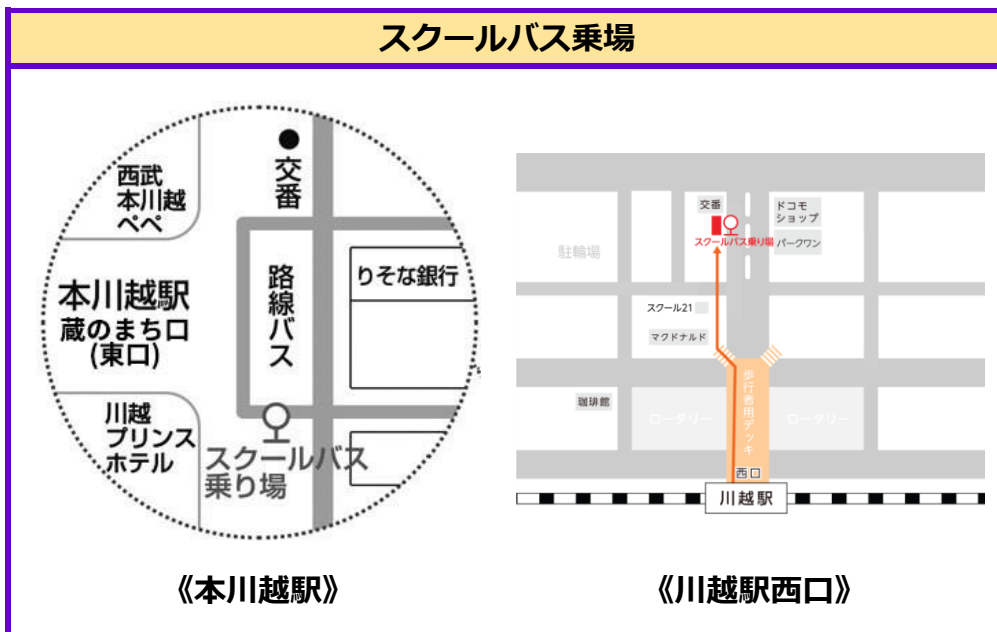

大学までの交通ご案内 《10/26(土)》

■スクールバスのご利用について(無料)

- 本川越駅前(西武新宿線)より約10分
 - 川越駅西口(JR川越線/東武東上線)より約7分
- ※お帰りのバスダイヤは、受付にてご案内いたします。

スクールバスダイヤ

※当日のバスダイヤは尚美祭特別ダイヤとなりますので、直前に大学ホームページをご確認ください。

○大学ホームページ <https://www.shobi-u.ac.jp/>

交通アクセス>バスダイヤ・バス乗り場>特別ダイヤ からご確認いただけます。

■乗用車のご利用について

- 関越自動車道 川越ICより約10分~15分
- 国道16号 脇田新町交差点より約10分

※大学正門にて、守衛の指示・誘導に従って本学駐車場に駐車してください。

※大学構内における盗難その他不慮の事故等には責任を負いかねますので、十分にご注意ください。

【お問い合わせ先】

尚美学園大学 学生課

TEL : 049-246-2127