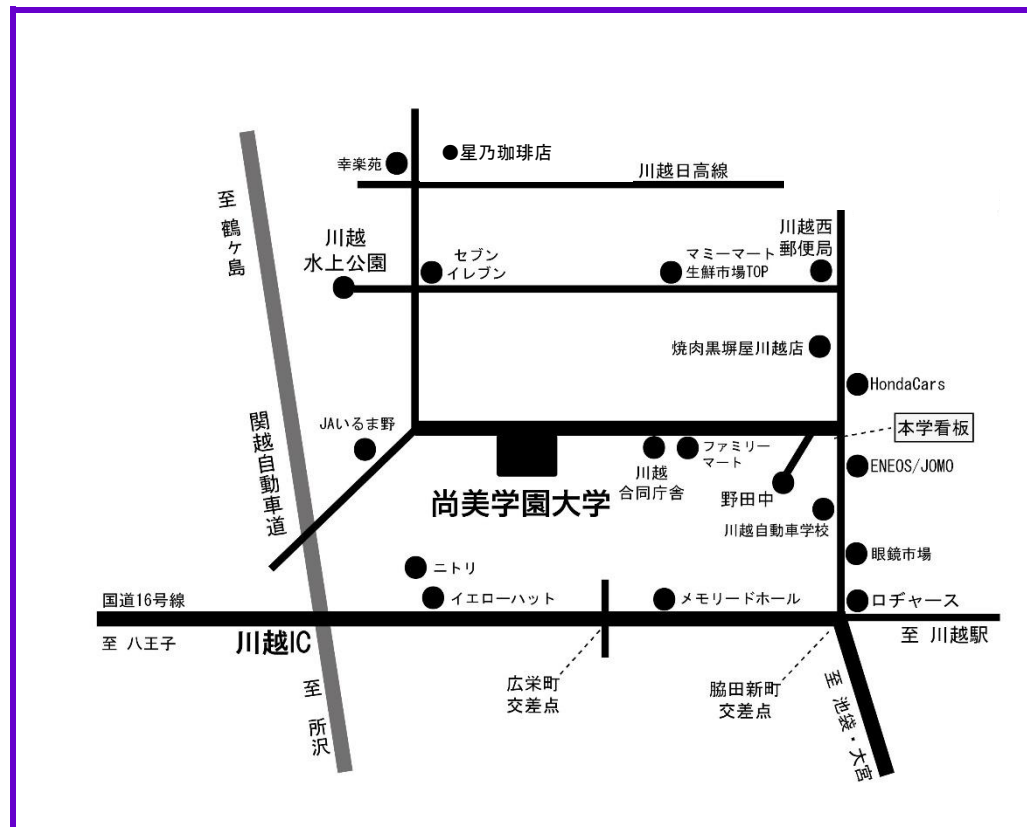

大学までの交通ご案内 《10/26(土)》

■スクールバスのご利用について(無料)

- 本川越駅前(西武新宿線)より約10分
 - 川越駅西口(JR川越線/東武東上線)より約7分
- ※お帰りのバスダイヤは、受付にてご案内いたします。

スクールバスダイヤ

※当日のバスダイヤは尚美祭特別ダイヤとなりますので、直前に大学ホームページをご確認ください。

○大学ホームページ <https://www.shobi-u.ac.jp/>

交通アクセス>バスダイヤ・バス乗り場>特別ダイヤ からご確認いただけます。

■乗用車のご利用について

- 関越自動車道 川越ICより約10分~15分
- 国道16号 脇田新町交差点より約10分

※大学正門にて、守衛の指示・誘導に従って本学駐車場に駐車してください。

※大学構内における盗難その他不慮の事故等には責任を負いかねますので、十分にご注意ください。

【お問い合わせ先】

尚美学園大学 学生課

TEL : 049-246-2127