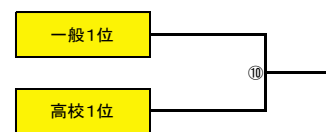

練習試合(各試合とも試合総本数での結果となる)

- 幕張総合高校 ○0-0
- 慶応大学 Δ1-1
- 大東文化大学 Δ1-1
- 本庄第一高校 ○1-0
- 湘南学院高校 ○5-3
- 山村学園高校 ○2-1
- 東洋大学 ●0-2

予選リーグ Aグループ

チーム名	大東大	上福岡	フィリア	勝	分	負	得点	失点	差	勝点	順位
大東文化大	***	①	③								
上福岡女子		***	⑤								
SEフィリア			***								

Bグループ

チーム名	エルフェン	アスパージュ	尚美学園	勝	分	負	得点	失点	差	勝点	順位
エルフェン	***	④	②								
アスパージュ		***	⑥								
尚美学園大学			***								

一般の部順位決定戦

(1位チームは代表決定戦へ進出)

代表決定戦

(優勝チームは関東大会へ出場)

編集後記

4.5月は開幕戦や尾瀬遠征があり、ハードスケジュールの中での試合でしたが、関東リーグ・リーグともに負けなしです。尾瀬遠征でもBチームが優勝という成績を残しました。これを自信に変えて今の自分たちに満足せず、今よりも更に内容にこだわり一戦一戦大事に闘っていきたいです。たくさんのご声援をどうぞよろしくお願い致します。