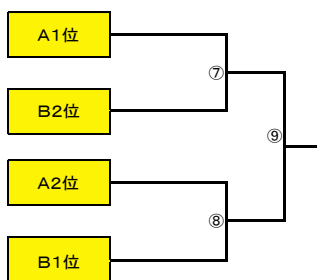

尚美
B
チ
ーム
優
勝
★

リーグメンバー

アヤ

マユ

リレー選抜メンバー

リフティング選抜メンバー

第36回関東・全日本女子サッカー選手権大会(皇后杯)予選

皇后杯はクラブチーム・大学・高校などのチームが参加し、トーナメント方式により優勝を目指すもので、男子の天皇杯全日本サッカー選手権に相当する。予選を勝ち上がればなでしこリーグのチームとも対戦することができる大会。昨年は関東1部リーグであったため関東予選からのスタートだったが、今年は2部リーグのため埼玉県予選を勝ち抜かなければ10月に行われる関東大会に出場することはできない。必ず埼玉県予選を突破し、関東大会も勝ち抜き全国の舞台に立ちたいと思う。初戦は5/25(日)熊谷スポーツ文化公園東多目的Gでエルフェンマリと13:00キックオフ、2戦目は同日アスパージュ熊谷と15:40キックオフとなる。

4・5月の戦績

◎第3回武尊花咲CUP

- 尚美学園大学A 新潟医療大学 A Δ0-0
- 仙台大学 Δ1-1
- 横浜FCシーガルズ ●0-2
- 日本女子体育大学 A Δ2-2
- 順天堂大学 A Δ0-0
- 東京女子体育大学 B ○4-0
- 尚美学園大学B 日本女子体育大学 B ○11-0
- 東京国際大学 B ○3-1
- 順天堂大学 B ○3-1
- 大東文化大学 B ○3-0
- 山梨大学 ○3-1
- 関東学園大学 B ●1-2

練習試合(各試合とも試合総本数での結果となる)

- 幕張総合高校 ○0-0
- 慶応大学 Δ1-1
- 大東文化大学 Δ1-1
- 本庄第一高校 ○1-0
- 湘南学院高校 ○5-3
- 山村学園高校 ○2-1
- 東洋大学 ●0-2

予選リーグ Aグループ

チーム名	大東大	上福岡	フィリア	勝	分	負	得点	失点	差	勝点	順位
大東文化大	***	①	③								
上福岡女子		***	⑤								
SEフィリア			***								

Bグループ

チーム名	エルフェン	アスパージュ	尚美学園	勝	分	負	得点	失点	差	勝点	順位
エルフェン	***	④	②								
アスパージュ		***	⑥								
尚美学園大学			***								

一般の部順位決定戦

(1位チームは代表決定戦へ進出)

代表決定戦

(優勝チームは関東大会へ出場)

編集後記

4.5月は開幕戦や尾瀬遠征があり、ハードスケジュールの中での試合でしたが、関東リーグ・リーグともに負けなしです。尾瀬遠征でもBチームが優勝という成績を残しました。これを自信に変えて今の自分たちに満足せず、今よりも更に内容にこだわり一戦一戦大事に闘っていきたいです。たくさんのご声援をどうぞよろしくお願い致します。