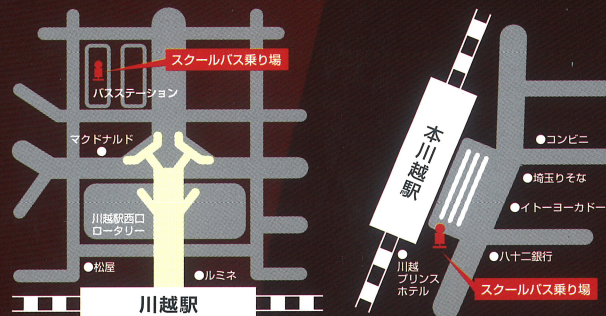

G.ホルスト

Gustav Holst

M.ラヴェル

Maurice Ravel

Orchestra

※学年次無表記 = 演奏員 / ● = パートリーダー

Flute	中村公美(院2) / 伊藤咲希(院1) / 石井真由美(4) / 小澤美月(4) / 柴田唯(4) / 野村萌(4) / 原田ひかる(4) / 柳橋萌恵(4) / ●長谷川菜津美(3)
Oboe	●北條麻美(4) / 神島竜司 / 鹿又寒太郎
Clarinet	坂本理沙(4) / 庄司明日菜(4) / 鈴木閑(4) / 添石紗静(4) / 竹内彩恵(4) / 武田唯(4) / 播磨涉(4) / 松村美菜(4) / 大槻葵(3) / ●河田志保(3) / 川端百合香(3)
Fagotto	高島彩 / 湯本真知子
Horn	●竹折綾菜(4) / 堀井里穂(4) / 青木そら(2) / 金子陸(1) / 元木智子
Trumpet	出口湖乃美(4) / 阿部奈都美(3) / ●安和菜(3) / 櫻井美咲(3) / 田畑隼平(3) / 町田羽純(3) / 南知花(3) / 山川永太郎(3)
Trombone	古谷香奈(4) / 山内優稀(4) / 吉田美月(4) / 滑川拳司(3) / ●野口朋音(3) / [B. Tb.]小川兼次郎(4) / [B. Tb.]工藤佑樹(4) / [B. Tb.]富岡祐基(4)
Tuba	渡邊雄二(4) / ●椎林京平(3)
Percussion	阿部晃希(4) / 栗原里沙(4) / 水村敏季(4) / 伊藤優華(3) / 高橋昇三(3) / ●原田美沙子(3)
Euphonium	小田啓樹(院2) / 遠藤慎也(4) / ●橋本琴乃(3)
Saxophone	川原大地(4) / 高山千秋(4) / 泊夏音(4) / 長谷川朱里(4) / 森沙優花(4) / 柳澤大希(4) / ●小柴妃菜(3) / 酒井美由紀(3) / 松本悠人(3)
Violin 1	●久保琴美(2) / 海保あけみ / 上地美美 / 岡田文子 / 神野桂子 / 松田彩
Violin 2	小栗良之(院1) / 服部雄太(3) / 大森佳奈 / 河合真理 / 白石夏子 / 袴田朋美 / 渡来さやか / 山口嘉奈子
Viola	佐藤綾美(院1) / 伊藤美香 / 太田史子 / 倉嶋能子 / 松井啓子
Violoncello	武田晟慶(3) / 齋藤章一 / 畑江寿利 / 牧野ルル子 / 山形まどか
Contrabass	大澤拓海(4) / 佐藤大樹(4) / ●森山聖羅(2) / 平岡生郎 / 宮部宏美
Celesta	服部勝義

協力：町田充邦(バストラルスタッフ) / 桑山和子(バストラルスタッフ)
録音撮影：古山俊一教授

●交通のご案内

お車で越しの際はキャンパス内の駐車場(無料)にお停めいただけます。

電車でお越しの際は JR・東武線《川越駅》西口または西武線《本川越駅》より、無料のスクールバスをご利用いただけます。

〈スクールバス運行時刻〉

川越駅西口発→キャンパス行き

14:05 / 14:25 / 14:40 / 14:50

本川越駅発→キャンパス行き

14:20 / 14:55

Information

●今後の演奏会形式公開授業の予定

2016年11月3日(木・祝)

2016年12月8日(木)

2017年1月19日(木)

●お問い合わせ先

尚美学園大学学生課(担当：小泉)

k-koizumi@s.shobi-u.ac.jp

tel : 049-246-2127